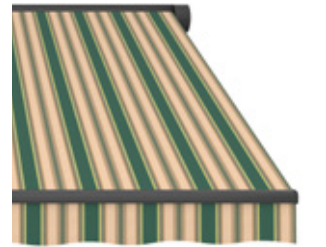

Rapport: 13 cm (5,12")

Docril 00620
Nimble Emerald Honey