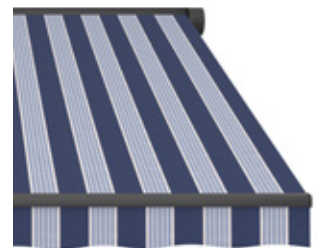

Rapport: 30 cm (11,81")

28

Docril 00670 ●
Fluor Space Aruba

Rapport: 23,5 cm (9,25")

Docril 00517 ●
Virtuous Charcoal Pacific

Rapport: 24 cm (9,45")

Docril 00363 ●
Geometric Gold Misty

Rapport: 24 cm (9,45")