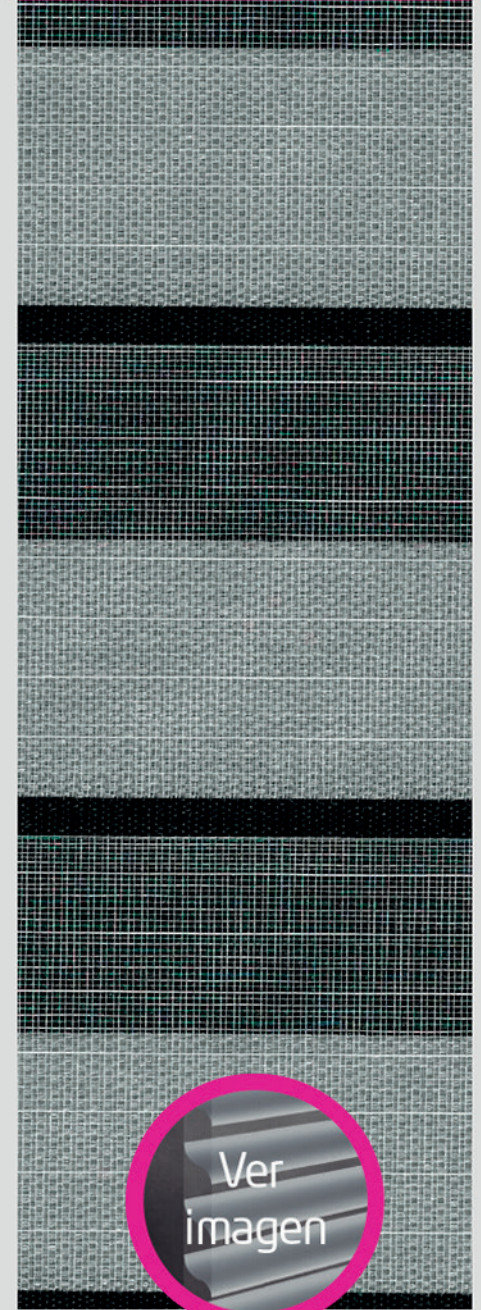

Luz Mágica 3T

Brisa

0722

Calima

0723

Iris

0724

CARACTERISTICAS DEL TEJIDO

Composición:	100% Poliéster
Peso (+ - 5%):	175 gr/m2
Espesor:	0,50 mm.
Ancho Tejido:	2,70 m.
Solidez del Color:	4/5
Limpieza:	Paño húmedo
Reflexión:	39,20%
Transmisión:	23,50%
Absorción:	37,30%

CARACTERISTICAS DEL TEJIDO

Composición:	100% Poliéster
Peso (+ - 5%):	175 gr/m2
Espesor:	0,50 mm.
Ancho Tejido:	2,70 m.
Solidez del Color:	4/5
Limpieza:	Paño húmedo
Reflexión:	39,20%
Transmisión:	23,50%
Absorción:	37,30%

CARACTERISTICAS DEL TEJIDO

Composición:	100% Poliéster
Peso (+ - 5%):	175 gr/m2
Espesor:	0,50 mm.
Ancho Tejido:	2,70 m.
Solidez del Color:	4/5
Limpieza:	Paño húmedo
Reflexión:	39,20%
Transmisión:	23,50%
Absorción:	37,30%