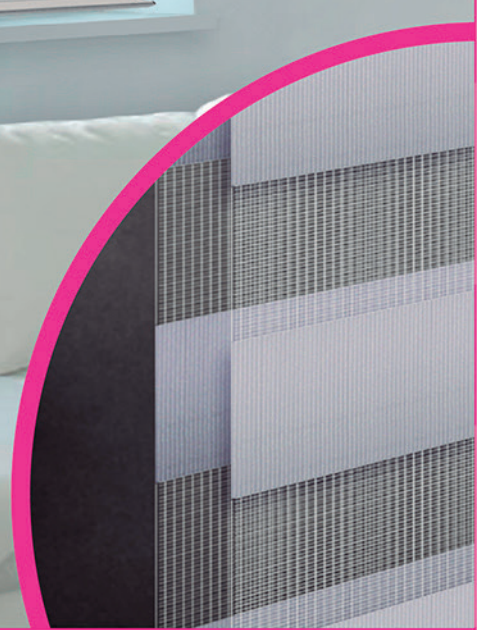

Luz Mágica - 2T